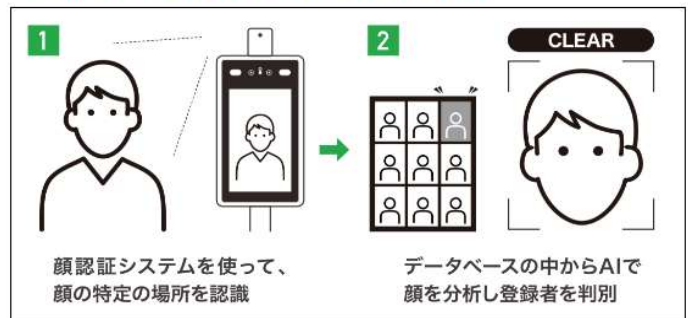

サーマルカメラの特徴

**体表面
温度測定** 測定誤差±0.5°Cの高精度検知
非接触でリスクを軽減します。

AI（人工知能）により、測定ポイント（人物の顔）を正確に捉える事で安定した測定が可能です。また、非接触で行われる測定は誤差±0.5°Cの高精度測定です。測定温度があらかじめ設定した以上の温度の場合には、画像アラートで即座に通知し、検査する側のリスクを抑えることに貢献できます。病院や公共施設、ホテル、オフィスなど、多くの人が集まる場所の入口での測定としてオススメです。

※表面温度分布を測定する機器ですが、体温計等の医療機器ではありません

※画像は「NSAC-TH1001」製品の表示となります。

体表面温度測定と顔認証の仕組み

<体表面温度測定> 不特定多数の測定が可能

<顔認証> 登録者の顔を自動で分析&判別

顔画像数50,000枚も登録可能

型番	NSAC-TH1001
設置方法	卓上、ポール（共に別売）
測定可能温度	35～45℃
温度誤差	±0.5℃
検知人数	1人
認証距離	0.5～0.7m
温度認識時間	0.3秒
登録顔画像数	50,000枚
タッチパネル	×
マスク検出機能	○
アラーム出力	○
参考価格	278,000円（税抜）

「NSAC-TH1001」専用オプション

卓上スタンド（別売）

H38×W260×D283mm
参考価格：12,000円（税抜）

ポールスタンド（別売）

H1195×W250×D250mm
（ポール寸法 H1195×W87×D87mm）
参考価格：32,000円（税抜）

7inchタッチパネルでの操作可能

型番	DS-K1TA70MI-T
設置方法	卓上、ポール（共に別売）、壁面
測定可能温度	30～45℃
温度誤差	±0.5℃
検知人数	1人
認証距離	0.3～1.8m
温度認識時間	0.2秒
登録顔画像数	6,000枚
タッチパネル	○
マスク検出機能	○
アラーム出力	○
参考価格	228,000円（税抜）